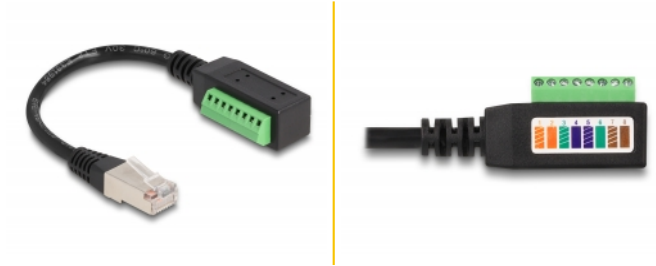

Delock RJ45 Καλώδιο Cat.5e αρσενικό προς Αντάπτορα Κυτίου Διανομής 21,5 εκ.

Περιγραφή

Αυτό το καλώδιο της Delock μπορεί να χρησιμοποιηθεί για την επέκταση και τη σύνδεση διάφορων συσκευών δικτύου. Σύρματα με γυμνά άκρα μπορούν να συνδεθούν μέσω του κυτίου διανομής.

21,5 cm

Αρ. προϊόντος 66052

EAN: 4043619660520

Χώρα προέλευσης: China

Συσκευασία: Τσαντάκι με φερμουάρ

Προδιαγραφές

- Συνδετήρας:
 - 1 x αρσενικό RJ45
 - 1 x Μπλοκ ακροδεκτών 8 ακίδων
- Απόσταση βήματος: 3,50 mm
- Λειτουργία Pin: 1:1
- Προδιαγραφές Cat.5e
- Αθωράκιστο (UTP)
- Μετρητής καλωδίου: 24 AWG
- Μήκος καλωδίου περιλ. ο σύνδεσμος: περ. 21,5 cm
- Χρώμα: μαύρο / πράσινο
- Υλικό: πλαστικό

Απαιτήσεις συστήματος

- Μία ελεύθερη θηλυκή θύρα RJ45

Περιεχόμενα συσκευασίας

- Καλώδιο RJ45

Εικόνες

General

Προδιαγραφές:	Cat. 5e
---------------	---------

Interface

Συνδετήρας 1:	1 x αρσενικό RJ45
Συνδετήρας 2:	1 x Μπλοκ ακροδεκτών 8 ακίδων

Physical characteristics

Απόσταση βήματος:	3,50 mm
Conductor gauge:	24 AWG
Υλικό:	πλαστική
Μήκος:	15 cm
Χρώμα:	schwarz / grün