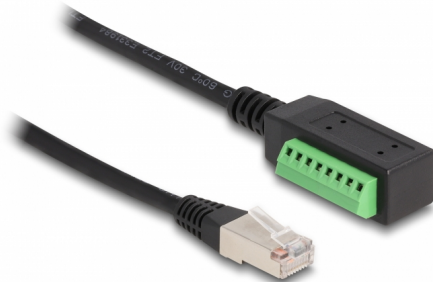

Delock RJ45 Καλώδιο Cat.5e αρσενικό προς Αντάπτορα Κυτίου Διανομής 21,5 εκ.

Περιγραφή

Αυτό το καλώδιο της Delock μπορεί να χρησιμοποιηθεί για την επέκταση και τη σύνδεση διάφορων συσκευών δικτύου. Σύρματα με γυμνά άκρα μπορούν να συνδεθούν μέσω του κυτίου διανομής.

21,5 cm

Αρ. προϊόντος 66052

EAN: 4043619660520

Χώρα προέλευσης: China

Συσκευασία: Τσαντάκι με φερμουάρ

Προδιαγραφές

- Συνδετήρας:
 - 1 x αρσενικό RJ45
 - 1 x Μπλοκ ακροδεκτών 8 ακίδων
- Απόσταση βήματος: 3,50 mm
- Λειτουργία Pin: 1:1
- Προδιαγραφές Cat.5e
- Αθωράκιστο (UTP)
- Μετρητής καλωδίου: 24 AWG
- Μήκος καλωδίου περιλ. ο σύνδεσμος: περ. 21,5 cm
- Χρώμα: μαύρο / πράσινο
- Υλικό: πλαστικό

Απαιτήσεις συστήματος

- Μία ελεύθερη θηλυκή θύρα RJ45

Περιεχόμενα συσκευασίας

- Καλώδιο RJ45

Εικόνες

General

Προδιαγραφές:	Cat. 5e
---------------	---------

Interface

Συνδετήρας 1:	1 x αρσενικό RJ45
Συνδετήρας 2:	1 x Μπλοκ ακροδεκτών 8 ακίδων

Physical characteristics

Απόσταση βήματος:	3,50 mm
Conductor gauge:	24 AWG
Υλικό:	πλαστική
Μήκος:	15 cm
Χρώμα:	schwarz / grün