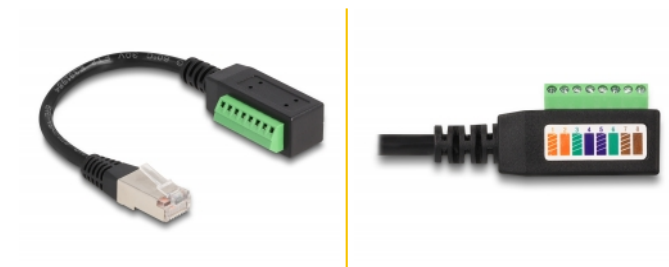

Delock Adaptér ze zástrčky RJ45 Cable Cat.5e na svorkovnici, 21,5 cm

Popis

Tento kabel značky Delock lze používat k prodlužování a připojování různých síťových zařízení. Přes svorkovnici lze připojovat pásky s odizolovanými konci.

21,5 cm

Číslo produktu 66052

EAN: 4043619660520

Země původu: China

Balení: Plastová taška se zipem

Technické detaily

- Konektor:
 - 1 x RJ45 samec
 - 1 x 8 pin svorkovnice
- Pitch vzdálenost: 3,50 mm
- Přiřazení pinů: 1:1
- Cat.5e specifikace
- Nestíněný (UTP)
- Průřez kabelu: 24 AWG
- Délka kabelu včetně konektorů: cca. 21,5 cm
- Barva: černá / zelený
- Materiál: plast

Systemové požadavky

- Volný port RJ45 samice

Obsah balení

- RJ45 kabel

Příslušenství

General

Specifikace:	Cat. 5e
--------------	---------

Interface

Konektor 1:	1 x RJ45 samec
Konektor 2:	1 x 8 pin svorkovnice

Physical characteristics

Pitch vzdálenost:	3,50 mm
Conductor gauge:	24 AWG
Materiál:	Plastová
Délka:	15 cm
Barva:	schwarz / grün