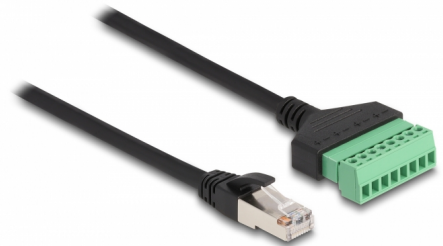

Delock RJ45 kabel Cat.6 muški adapter za priključni blok 2 m 2-dijelni

Opis

Ovaj kabel tvrtke Delock može se koristiti za proširenje i povezivanje različitih mrežnih uređaja. Žice s ogoljenim krajevima mogu se spojiti preko priključnog bloka.

2 m

Predmet br. 66041

EAN: 4043619660414

Zemlja podrijetla: China

Pakiranje: Plastična vrećica sa zip zatvaračem

Tehnički podaci

- Priključak:
 - 1 x RJ45 muški
 - 1 x 8-polni blok priključaka
- Korak udaljenosti: 3,50 mm
- Dodjeljivanje pinova: 1:1
- Cat.6 tehnički podaci
- Neoklopljen (UTP)
- Presjek kabela: 26 AWG
- Duljina: oko 2 m
- Materijal: PVC
- Boja: crno / zeleno

Preduvjeti sustava

- Slobodan priključak RJ45

Sadržaj pakiranja

- RJ45 kabel

Slike

General

Tehnički podaci:	Cat. 6
------------------	--------

Interface

Priključak 1:	1 x RJ45 muški
Priključak 2:	1 x 8-polni blok priključaka

Physical characteristics

Korak udaljenosti:	3,50 mm
Conductor gauge:	26 AWG
Materijal:	PVC
Duljina:	2 m
Boja:	schwarz / grün