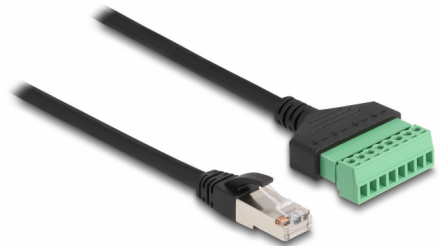

Delock Cavo RJ45 Cat.6 maschio per Morsettiera Adattatore da 2 m 2 parti

Descrizione

Questo cavo di rete Delock può essere utilizzato per estendere e collegare vari dispositivi di rete. I fili con le estremità spellate possono essere collegati tramite la morsettiera.

2 m

Articolo n. 66041

EAN: 4043619660414

Paese di origine: China

Pacchetto: Sacchetto in plastica con cerniera

Dettagli tecnici

- Connettori:
 - 1 x RJ45 maschio
 - 1 x morsettiera a 8 pin
- Distanza passo: 3,50 mm
- Assegnazione dei pin: 1:1
- Specifica Cat.6
- Non schermato (UTP)
- Sezione dei cavi: 26 AWG
- Lunghezza: ca. 2 m
- Materiale: PVC
- Colore: nero / verde

Connettore 1:	1 x RJ45 maschio
Connettore 2:	1 x morsettiera a 8 pin

Physical characteristics

Pitch distance:	3,50 mm
Conductor gauge:	26 AWG
Material:	PVC
Lunghezza:	2 m
Colour:	schwarz / grün