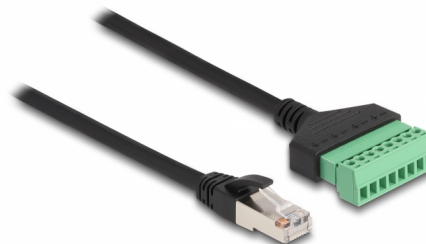

# Delock RJ45 Καλώδιο Cat.6 αρσενικό προς Αντάπτορα Κυτίου Διανομής 2 m 2-τμημάτων

## Περιγραφή

Αυτό το καλώδιο της Delock μπορεί να χρησιμοποιηθεί για την επέκταση και τη σύνδεση διάφορων συσκευών δικτύου. Σύρματα με γυμνά άκρα μπορούν να συνδεθούν μέσω του κυτίου διανομής.

2 m

## Προδιαγραφές

- Συνδετήρας:
  - 1 x αρσενικό RJ45
  - 1 x Μπλοκ ακροδεκτών 8 ακίδων
- Απόσταση βήματος: 3,50 mm
- Λειτουργία Pin: 1:1
- Προδιαγραφές Cat.6
- Αθωράκιστο (UTP)
- Μετρητής καλωδίου: 26 AWG
- Μήκος: περ. 2 m
- Υλικό: PVC
- Χρώμα: μαύρο / πράσινο

## Physical characteristics

Απόσταση βήματος:	3,50 mm
Conductor gauge:	26 AWG
Υλικό:	PVC
Μήκος:	2 m
Χρώμα:	schwarz / grün