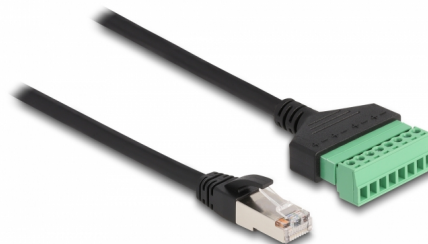

Delock Adaptér ze zástrčky RJ45 Cable Cat.6 na svorkovnici, 2 m, dvoudílný

Popis

Tento kabel značky Delock lze používat k prodlužování a připojování různých síťových zařízení. Přes svorkovnici lze připojovat pásky s odizolovanými konci.

2 m

Číslo produktu 66041

EAN: 4043619660414

Země původu: China

Balení: Plastová taška se zipem

Technické detaily

- Konektor:
 - 1 x RJ45 samec
 - 1 x 8 pin svorkovnice
- Pitch vzdálenost: 3,50 mm
- Přiřazení pinů: 1:1
- Cat.6 specifikace
- Nestíněný (UTP)
- Průřez kabelu: 26 AWG
- Délka: cca. 2 m
- Materiál: PVC
- Barva: černá / zelený

Systemové požadavky

- Volný port RJ45

Obsah balení

- RJ45 kabel

Příslušenství

General

Specifikace:	Cat. 6
--------------	--------

Interface

Konektor 1:	1 x RJ45 samec
Konektor 2:	1 x 8 pin svorkovnice

Physical characteristics

Pitch vzdálenost:	3,50 mm
Conductor gauge:	26 AWG
Materiál:	PVC
Délka:	2 m
Barva:	schwarz / grün