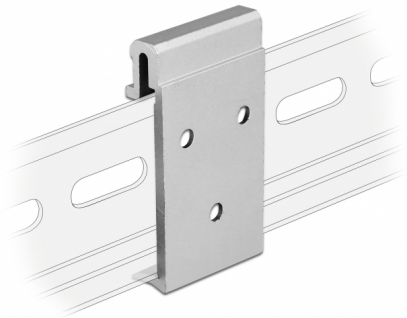

Delock Monteringsklämma av aluminium för DIN-räls (3 monteringshål)

Beskrivning

Monteringsklämman från Delock passar för montering på en 35 mm DIN-räls.

Kan användas med olika enheter

Klämman kan skruvas fast på olika enheter med hjälp av de 3 monteringshålen. Detta gör det möjligt för dig att montera enheter t.ex. inuti ett kontrollskåp på en DIN-räls.

Artikelnummer 65991

EAN: 4043619659913

Ursprungsland: China

Paket: Zippåse

Specifikationer

- Omgivningstemperatur: -40 °C ~ 85 °C
- Montering med DIN-skena: 35 mm
- 3 monteringshål
- Monteringshål diameter: 6 mm
- Skruvhåldelning: ca 15 mm
- Material: aluminium fjäderståltråd
- Mått (LxBxH): ca 48,1 x 27,0 x 9,2 mm

Systemkrav

- 35 mm DIN-skena

Paketets innehåll

- 1 x monteringsklämma
- 3 x skruvar M3 x 5 mm

Bilder

General

Mounting type:	DIN rail 35 mm
----------------	----------------

Technical characteristics

Storage temperature:	-40 °C ~ 85 °C
----------------------	----------------

Physical characteristics

Höljets material:	Aluminium
Längd:	48,1 mm
Width:	27,0 mm
Height:	9,2 mm