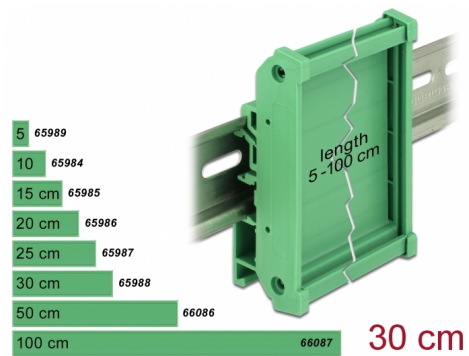

Delock Συγκρατητής Κάρτας (72 mm) για Τροχιά DIN μήκους 30 εκ.

Περιγραφή

Αυτός ο συγκρατητής κάρτας της Delock μπορεί να χρησιμοποιηθεί για να συγκρατήσει το κύκλωμα των καρτών με πλάτος 72 χιλ., για να τα στερεώσει σε τροχιά DIN των 15 χιλ ή 35 χιλ. Ο συγκρατητής κάρτας μπορεί να συρρικνωθεί μεμονωμένα σε διαφορετικά μήκη. Μετά τη συρρίκνωση, οι δύο άκρες μπορούν να επανατοποθετηθούν.

[Συγκρατητής Κάρτας \(72 mm\) για Τροχιά DIN](#)

Σημείωση

Επιπρόσθετα τερματικά πώματα είναι επιλεκτικά διαθέσιμα από την Delock.

Αριθμός στοιχείου: 66064.

Αρ. προϊόντος 65988

EAN: 4043619659883

Χώρα προέλευσης:
Taiwan, Republic of
China

Συσκευασία: Τσαντάκι με
φερμουάρ

Προδιαγραφές

- Κατάλληλο για κάρτες με πλάτος 72 χιλ.
- Θερμοκρασία περιβάλλοντος: -10 °C ~ 70 °C
- Διάδρομος στερέωσης DIN: 15 χιλ. και 35 χιλ.
- 4 x οπές ανάρτησης
- Διάμετρος εσοχής σύνδεσης : 3,5 mm
- Βήμα οπής βίδας: περ. 70 mm
- Υλικό: πλαστικό
- Χρώμα: πράσινο

Technical characteristics

Storage temperature:	-10 °C ~ 70 °C
----------------------	----------------

Physical characteristics

Υλικό περιβλήματος:	πλαστική
Μήκος:	30 cm
Χρώμα:	πράσινο