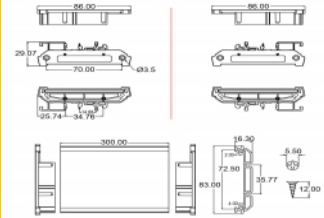

Delock Συγκρατητής Κάρτας (72 mm) για Τροχιά DIN μήκους 30 εκ.

Περιγραφή

Αυτός ο συγκρατητής κάρτας της Delock μπορεί να χρησιμοποιηθεί για να συγκρατήσει το κύκλωμα των καρτών με πλάτος 72 χιλ., για να τα στερεώσει σε τροχιά DIN των 15 χιλ ή 35 χιλ. Ο συγκρατητής κάρτας μπορεί να συρρικνωθεί μεμονωμένα σε διαφορετικά μήκη. Μετά τη συρρίκνωση, οι δύο άκρες μπορούν να επανατοποθετηθούν.

Συσκευασία: Τσαντάκι με
φερμουάρ

Προδιαγραφές

- Κατάλληλο για κάρτες με πλάτος 72 χιλ.
- Θερμοκρασία περιβάλλοντος: -10 °C ~ 70 °C
- Διάδρομος στερέωσης DIN: 15 χιλ. και 35 χιλ.
- 4 x οπές ανάρτησης
- Διάμετρος εσοχής σύνδεσης : 3,5 mm
- Βήμα οπής βίδας: περ. 70 mm
- Υλικό: πλαστικό
- Χρώμα: πράσινο

Απαιτήσεις συστήματος

- 15 mm ή 35 mm ράγα DIN

Περιεχόμενα συσκευασίας

- 1 x συγκρατητής κάρτας
- 4 x βίδες
- 2 x άκρες

Εικόνες

General

Mounting type:	Διάδρομος στερέωσης DIN: 15 χιλ. και 35 χιλ.
----------------	--

Technical characteristics

Storage temperature:	-10 °C ~ 70 °C
----------------------	----------------

Physical characteristics

Υλικό περιβλήματος:	πλαστική
Μήκος:	30 cm
Χρώμα:	πράσινο