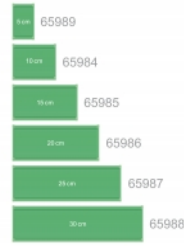

Συσκευασία: Τσαντάκι με
φερμουάρ

Προδιαγραφές

- Κατάλληλο για κάρτες με πλάτος 72 χιλ.
- Θερμοκρασία περιβάλλοντος: -10 °C ~ 70 °C
- Διάδρομος στερέωσης DIN: 15 χιλ. και 35 χιλ.
- 4 x οπές ανάρτησης
- Διάμετρος εσοχής σύνδεσης : 3,5 mm
- Βήμα οπής βίδας: περ. 70 mm
- Υλικό: πλαστικό
- Χρώμα: πράσινο

Απαιτήσεις συστήματος

- 15 mm ή 35 mm ράγα DIN

Περιεχόμενα συσκευασίας

- 1 x συγκρατητής κάρτας
- 4 x βίδες
- 2 x άκρες

Εικόνες

General

Mounting type:	Διάδρομος στερέωσης DIN: 15 χιλ. και 35 χιλ.
----------------	--