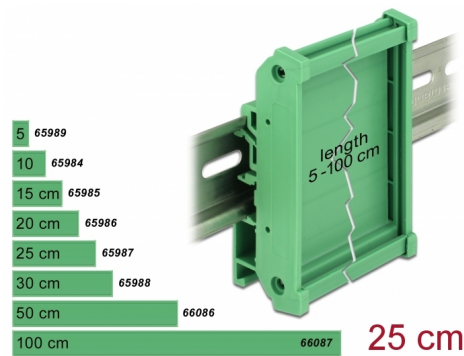

Delock Συγκρατητής Κάρτας (72 mm) για Τροχιά DIN μήκους 25 εκ.

Περιγραφή

Αυτός ο συγκρατητής κάρτας της Delock μπορεί να χρησιμοποιηθεί για να συγκρατήσει το κύκλωμα των καρτών με πλάτος 72 χιλ., για να τα στερεώσει σε τροχιά DIN των 15 χιλ ή 35 χιλ. Ο συγκρατητής κάρτας μπορεί να συρρικνωθεί μεμονωμένα σε διαφορετικά μήκη. Μετά τη συρρίκνωση, οι δύο άκρες μπορούν να επανατοποθετηθούν.

[Συγκρατητής Κάρτας \(72 mm\) για Τροχιά DIN](#)

Σημείωση

Επιπρόσθετα τερματικά πώματα είναι επιλεκτικά διαθέσιμα από την Delock.

Αριθμός στοιχείου: 66064.

Αρ. προϊόντος 65987

EAN: 4043619659876

Χώρα προέλευσης:
Taiwan, Republic of
China

Συσκευασία: Τσαντάκι με
φερμουάρ

Προδιαγραφές

- Κατάλληλο για κάρτες με πλάτος 72 χιλ.
- Θερμοκρασία περιβάλλοντος: -10 °C ~ 70 °C
- Διάδρομος στερέωσης DIN: 15 χιλ. και 35 χιλ.
- 4 x οπές ανάρτησης
- Διάμετρος εσοχής σύνδεσης : 3,5 mm
- Βήμα οπής βίδας: περ. 70 mm
- Υλικό: πλαστικό
- Χρώμα: πράσινο

Technical characteristics

Storage temperature:	-10 °C ~ 70 °C
----------------------	----------------

Physical characteristics

Υλικό περιβλήματος:	πλαστική
Μήκος:	25 cm
Χρώμα:	πράσινο