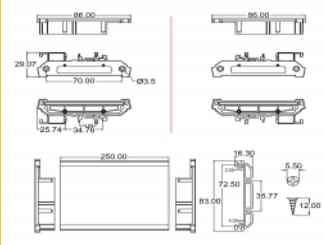

Συσκευασία: Τσαντάκι με
φερμουάρ

Προδιαγραφές

- Κατάλληλο για κάρτες με πλάτος 72 χιλ.
- Θερμοκρασία περιβάλλοντος: -10 °C ~ 70 °C
- Διάδρομος στερέωσης DIN: 15 χιλ. και 35 χιλ.
- 4 x οπές ανάρτησης
- Διάμετρος εσοχής σύνδεσης : 3,5 mm
- Βήμα οπής βίδας: περ. 70 mm
- Υλικό: πλαστικό
- Χρώμα: πράσινο

Απαιτήσεις συστήματος

- 15 mm ή 35 mm ράγα DIN

Περιεχόμενα συσκευασίας

- 1 x συγκρατητής κάρτας
- 4 x βίδες
- 2 x άκρες

Εικόνες

General

Mounting type:	Διάδρομος στερέωσης DIN: 15 χιλ. και 35 χιλ.
----------------	--

Technical characteristics

Storage temperature:	-10 °C ~ 70 °C
----------------------	----------------

Physical characteristics

Υλικό περιβλήματος:	πλαστική
Μήκος:	25 cm
Χρώμα:	πράσινο