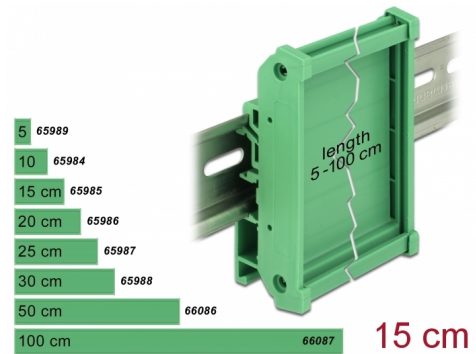

Delock Συγκρατητής Κάρτας (72 mm) για Τροχιά DIN μήκους 15 εκ.

Περιγραφή

Αυτός ο συγκρατητής κάρτας της Delock μπορεί να χρησιμοποιηθεί για να συγκρατήσει το κύκλωμα των καρτών με πλάτος 72 χιλ., για να τα στερεώσει σε τροχιά DIN των 15 χιλ ή 35 χιλ. Ο συγκρατητής κάρτας μπορεί να συρρικνωθεί μεμονωμένα σε διαφορετικά μήκη. Μετά τη συρρίκνωση, οι δύο άκρες μπορούν να επανατοποθετηθούν.

[Συγκρατητής Κάρτας (72 mm) για Τροχιά DIN](#)

Σημείωση

Επιπρόσθετα τερματικά πώματα είναι επιλεκτικά διαθέσιμα από την Delock.

Αριθμός στοιχείου: 66064.

Αρ. προϊόντος 65985

EAN: 4043619659852

Χώρα προέλευσης:
Taiwan, Republic of
China

Συσκευασία: Τσαντάκι με
φερμουάρ

Προδιαγραφές

- Κατάλληλο για κάρτες με πλάτος 72 χιλ.
- Θερμοκρασία περιβάλλοντος: -10 °C ~ 70 °C
- Διάδρομος στερέωσης DIN: 15 χιλ. και 35 χιλ.
- 4 x οπές ανάρτησης
- Διάμετρος εσοχής σύνδεσης : 3,5 mm
- Βήμα οπής βίδας: περ. 70 mm
- Υλικό: πλαστικό
- Χρώμα: πράσινο

Απαιτήσεις συστήματος

- 15 mm ή 35 mm ράγα DIN

Περιεχόμενα συσκευασίας