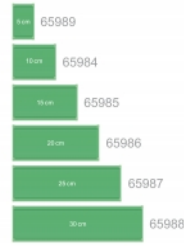

- 1 x συγκρατητής κάρτας
- 4 x βίδες
- 2 x άκρες

Εικόνες