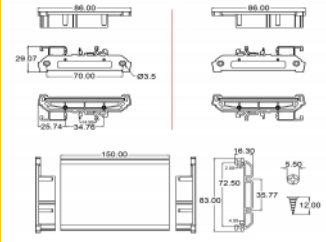

- 1 x συγκρατητής κάρτας
- 4 x βίδες
- 2 x άκρες

Εικόνες

example