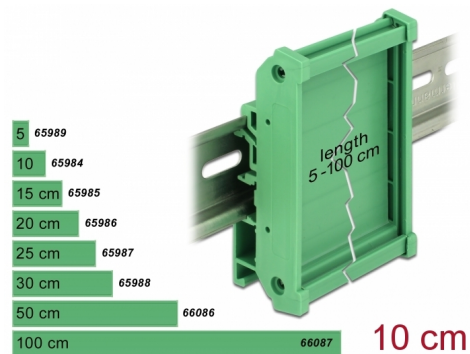

Delock Συγκρατητής Κάρτας (72 mm) για Τροχιά DIN μήκους 10 εκ.

Περιγραφή

Αυτός ο συγκρατητής κάρτας της Delock μπορεί να χρησιμοποιηθεί για να συγκρατήσει το κύκλωμα των καρτών με πλάτος 72 χιλ., για να τα στερεώσει σε τροχιά DIN των 15 χιλ ή 35 χιλ. Ο συγκρατητής κάρτας μπορεί να συρρικνωθεί μεμονωμένα σε διαφορετικά μήκη. Μετά τη συρρίκνωση, οι δύο άκρες μπορούν να επανατοποθετηθούν.

[Συγκρατητής Κάρτας \(72 mm\) για Τροχιά DIN](#)

Σημείωση

Επιπρόσθετα τερματικά πώματα είναι επιλεκτικά διαθέσιμα από την Delock.

Αριθμός στοιχείου: 66064.

Αρ. προϊόντος 65984

EAN: 4043619659845

Χώρα προέλευσης:
Taiwan, Republic of
China

Συσκευασία: Τσαντάκι με
φερμουάρ

Προδιαγραφές

- Κατάλληλο για κάρτες με πλάτος 72 χιλ.
- Θερμοκρασία περιβάλλοντος: -10 °C ~ 70 °C
- Διάδρομος στερέωσης DIN: 15 χιλ. και 35 χιλ.
- 4 x οπές ανάρτησης
- Διάμετρος εσοχής σύνδεσης : 3,5 mm
- Βήμα οπής βίδας: περ. 70 mm
- Υλικό: πλαστικό
- Χρώμα: πράσινο

Technical characteristics

Storage temperature:	-10 °C ~ 70 °C
----------------------	----------------

Physical characteristics

Υλικό περιβλήματος:	πλαστική
Μήκος:	10 cm
Χρώμα:	πράσινο