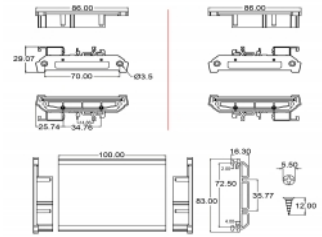

Συσκευασία: Τσαντάκι με
φερμουάρ

Προδιαγραφές

- Κατάλληλο για κάρτες με πλάτος 72 χιλ.
- Θερμοκρασία περιβάλλοντος: -10 °C ~ 70 °C
- Διάδρομος στερέωσης DIN: 15 χιλ. και 35 χιλ.
- 4 x οπές ανάρτησης
- Διάμετρος εσοχής σύνδεσης : 3,5 mm
- Βήμα οπής βίδας: περ. 70 mm
- Υλικό: πλαστικό
- Χρώμα: πράσινο

Απαιτήσεις συστήματος

- 15 mm ή 35 mm ράγα DIN

Περιεχόμενα συσκευασίας

- 1 x συγκρατητής κάρτας
- 4 x βίδες
- 2 x άκρες

Εικόνες

example

General

Mounting type:	Διάδρομος στερέωσης DIN: 15 χιλ. και 35 χιλ.
----------------	----------------------------------------------

Technical characteristics

Storage temperature:	-10 °C ~ 70 °C
----------------------	----------------

Physical characteristics

Υλικό περιβλήματος:	πλαστική
Μήκος:	10 cm
Χρώμα:	πράσινο