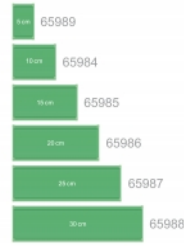

Συσκευασία: Τσαντάκι με
φερμουάρ

Προδιαγραφές

- Κατάλληλο για κάρτες με πλάτος 72 χιλ.
- Θερμοκρασία περιβάλλοντος: -10 °C ~ 70 °C
- Διάδρομος στερέωσης DIN: 15 χιλ. και 35 χιλ.
- 4 x οπές ανάρτησης
- Διάμετρος εσοχής σύνδεσης : 3,5 mm
- Βήμα οπής βίδας: περ. 70 mm
- Υλικό: πλαστικό
- Χρώμα: πράσινο

Απαιτήσεις συστήματος

- 15 mm ή 35 mm ράγα DIN

Περιεχόμενα συσκευασίας

- 1 x συγκρατητής κάρτας
- 4 x βίδες
- 2 x άκρες

Εικόνες

example

General

Mounting type:	Διάδρομος στερέωσης DIN: 15 χιλ. και 35 χιλ.
----------------	----------------------------------------------