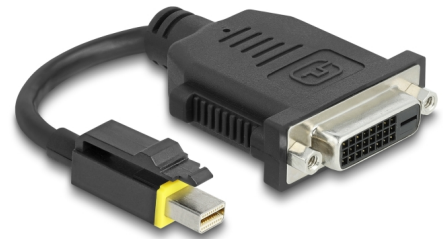

Delock Mini DisplayPort 1.1 till DVI adapter med spärrtyp passiv

Beskrivning

Mini DisplayPort-adapter från Delock som kan användas för att anslut en DVI-skärm till grafikkort med mini DisplayPort-portar som har särskilda skåror i spärrfästet ovanför portarna. Spärren på pluggen till adaptern knäpps in i skåran och förebygger att adaptern dras ut av misstag.

15 cm

Artikelnummer 65979

EAN: 4043619659791

Ursprungsland: China

Paket: Retail Box

Specifikationer

- Anslutning:
 - 1 x mini DisplayPort hane spärrtyp >
 - 1 x DVI 24+5 hona
- Kringkretsar: Pericom PI3VDP411LS
- DVI-D (Single Link), VGA, ej kabelansluten
- DisplayPort 1.1 specifikation
- Passiv omvandlare (level shifter), endast lämplig för grafikkort med DP++ utmatning
- Sladdstorlek: 32 AWG
- Kabel diameter: ca. 4,8 mm
- Guldpläterade kontakter
- LS0H (halogenfri)
- Upplösning upp till: 1920 x 1200 @ 60 Hz (beroende på systemet och ansluten maskinvara)
- Kabellängd inkl. kontakter: ca. 15 cm
- Färg: svart

Systemkrav

- En ledig mini DisplayPort-port hona

Paketets innehåll

- Adapter mini DisplayPort till DVI

Bilder

General

Specifikationer:	DVI-D (Single Link) DisplayPort 1.1
------------------	--

Interface

Physical characteristics

Cable length incl. connector:	15 cm
Stift slutförda:	guldpläterade
Conductor gauge:	32 AWG
Färg:	svart