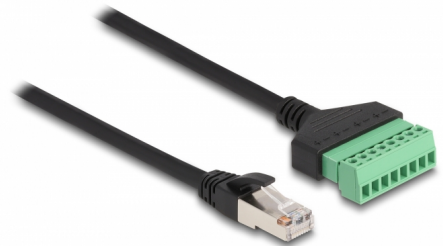

Delock RJ45-kabel Cat.6 hane till anslutningsplintadapter 1 m 2-delad

Beskrivning

Kabel från Delock som kan användas som förlängning och ansluta olika nätverksenheter. Trådar med skalade ändar kan således anslutas via terminalblocket.

1 m

Artikelnummer 65977

EAN: 4043619659777

Ursprungsland: China

Paket: Zippåse

Specifikationer

- Anslutning:
 - 1 x RJ45 hane
 - 1 x 8-stifts terminalblock
- Delningsavstånd: 3,50 mm
- Stifttilldelning: 1:1
- Cat.6 specifikation
- Oskärmad (UTP)
- Sladdstorlek: 26 AWG
- Längd: ca 1 m
- Material: PVC
- Färg: svart / grön

| | |
|------------|----------------------------|
| Kontakt 1: | 1 x RJ45 hane |
| Kontakt 2: | 1 x 8-stifts terminalblock |

Physical characteristics

| | |
|------------------|----------------|
| Delningsavstånd: | 3,50 mm |
| Conductor gauge: | 26 AWG |
| Material: | PVC |
| Längd: | 1 m |
| Färg: | schwarz / grün |