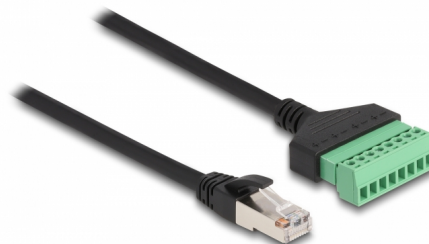

Delock Cavo RJ45 Cat.6 maschio per Morsettiera Adattatore da 1 m 2 parti

Descrizione

Questo cavo di rete Delock può essere utilizzato per estendere e collegare vari dispositivi di rete. I fili con le estremità spellate possono essere collegati tramite la morsettiera.

1 m

Articolo n. 65977

EAN: 4043619659777

Paese di origine: China

Pacchetto: Sacchetto in plastica con cerniera

Dettagli tecnici

- Connettori:
 - 1 x RJ45 maschio
 - 1 x morsettiera a 8 pin
- Distanza passo: 3,50 mm
- Assegnazione dei pin: 1:1
- Specifica Cat.6
- Non schermato (UTP)
- Sezione dei cavi: 26 AWG
- Lunghezza: ca. 1 m
- Materiale: PVC
- Colore: nero / verde

Connettore 1:	1 x RJ45 maschio
Connettore 2:	1 x morsettiera a 8 pin

Physical characteristics

Pitch distance:	3,50 mm
Conductor gauge:	26 AWG
Material:	PVC
Lunghezza:	1 m
Colour:	schwarz / grün