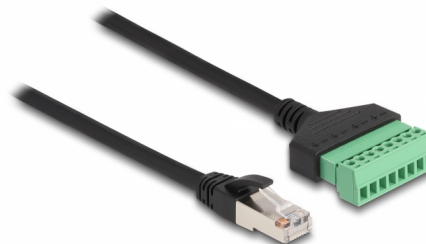

Delock RJ45 Καλώδιο Cat.6 αρσενικό προς Αντάπτορα Κυτίου Διανομής 1 m 2-τμημάτων

Περιγραφή

Αυτό το καλώδιο της Delock μπορεί να χρησιμοποιηθεί για την επέκταση και τη σύνδεση διάφορων συσκευών δικτύου. Σύρματα με γυμνά άκρα μπορούν να συνδεθούν μέσω του κυτίου διανομής.

1 m

Αρ. προϊόντος 65977

EAN: 4043619659777

Χώρα προέλευσης: China

Συσκευασία: Τσαντάκι με φερμουάρ

Προδιαγραφές

- Συνδετήρας:
 - 1 x αρσενικό RJ45
 - 1 x Μπλοκ ακροδεκτών 8 ακίδων
- Απόσταση βήματος: 3,50 mm
- Λειτουργία Pin: 1:1
- Προδιαγραφές Cat.6
- Αθωράκιστο (UTP)
- Μετρητής καλωδίου: 26 AWG
- Μήκος: περ. 1 m
- Υλικό: PVC
- Χρώμα: μαύρο / πράσινο

Συνδετήρας 1:	1 x αρσενικό RJ45
Συνδετήρας 2:	1 x Μπλοκ ακροδεκτών 8 ακίδων

Physical characteristics

Απόσταση βήματος:	3,50 mm
Conductor gauge:	26 AWG
Υλικό:	PVC
Μήκος:	1 m
Χρώμα:	schwarz / grün