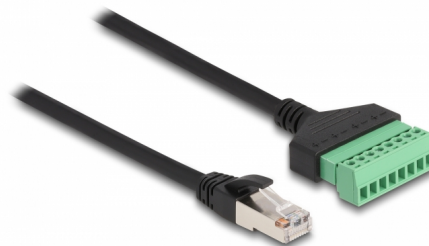

# Delock RJ45 Cable Cat.6 apa - Terminal Block Adapter 30 cm 2-rész

## Leírás

Ez a Delock kábel használható különböző hálózati eszközök meghosszabbítására és összekapcsolására. A hánccsalan végeket a terminal blockon keresztül lehet csatlakoztatni.

30 cm

## Műszaki adatok

- Csatlakozó:
  - 1 x RJ45 dugó
  - 1 x 8 tűs csatlakozóblokk
- Vezetékek középvonala közötti távolság: 3,50 mm
- Pólus kiosztás: 1:1
- Cat.6 specifikáció
- Árnyékolatlan (UTP)
- Kábel vastagsága: 26 AWG
- Hosszúság: kb. 30 cm
- Anyaga: PVC
- Szín: fekete / zöld

## Physical characteristics

Vezetékek középvonala közötti távolság:	3,50 mm
Conductor gauge:	26 AWG
Készült:	PVC
Hosszúság:	30 cm
Szín:	schwarz / grün