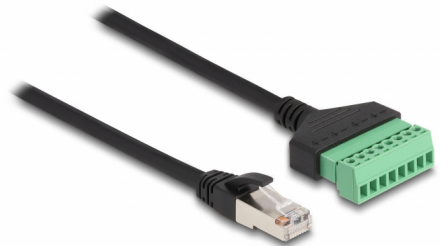

# Delock RJ45-kabel Cat.6 hane till anslutningsplintadapter 30 cm 2-delad

## Beskrivning

Kabel från Delock som kan användas som förlängning och ansluta olika nätverksenheter. Trådar med skalade ändrar kan således anslutas via terminalblocket.

30 cm

**Artikelnummer 65975**

EAN: 4043619659753

## Specifikationer

- Anslutning:
  - 1 x RJ45 hane
  - 1 x 8-stifts terminalblock
- Delningsavstånd: 3,50 mm
- Stifttilldelning: 1:1
- Cat.6 specifikation
- Oskärmad (UTP)
- Sladdstorlek: 26 AWG
- Längd: ca 30 cm
- Material: PVC
- Färg: svart / grön

## Physical characteristics

Delningsavstånd:	3,50 mm
Conductor gauge:	26 AWG
Material:	PVC
Längd:	30 cm
Färg:	schwarz / grün