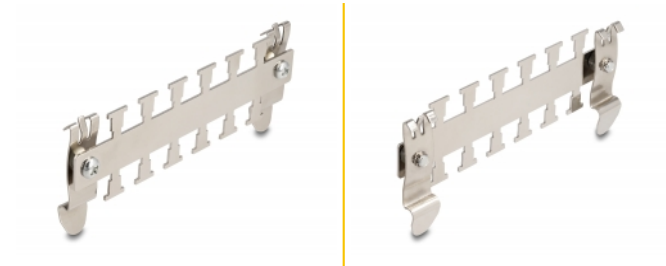

Delock Kabelklämma för DIN-skena

Beskrivning

Kabelklämma från Delock som passar för montage på en 35 mm DIN-skena.

Optimal kabelhantering

Olika kablar, ledningar och slangar kan fästas på rälsen med buntband eller krokfästen för att möjliggöra snygg och överskådlig kabelhantering. Den skapar även perfekt dragavlastning för kablarna.

Säkerhetsstöd på DIN-skenan

Kablarna förblir på sin ursprungliga plats även när de utsätts för vibrationer och kan inte glida eller falla ut.

Multifunktionell användning

Kabelklämman passar perfekt för elektroniska apparater, maskiner och brytarskåp.

Artikelnummer 65969

EAN: 4043619659692

Ursprungsland: China

Paket: Zippåse

Specifikationer

- Montering med DIN-skena: 35 mm
- Prydlig dragnig av kablar och ledningar
- Perfekt dragavlastning med buntband
- 6 kabeldragnig
- Kabeldiameter upp till 9 mm
- Material: metall
- Mått (LxBxH): ca 122 x 51 x 5 mm

Systemkrav

- 35 mm DIN-skena

Paketets innehåll

- Kabelklämma

Bilder

General

Mounting type:	Montering med DIN-skena: 35 mm
----------------	--------------------------------

Physical characteristics