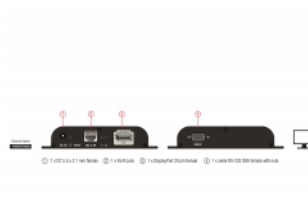

Numer artykułu 65946

EAN: 4043619659463

Kraj pochodzenia: China

Opakowanie: White Box

Szczegóły techniczne

- Złącze:
 - 1 x RJ45 żeńskie
 - 1 x 20-pinowy DisplayPort żeński
 - 1 x żeński szeregowy RS-232 DB9 z nakrętkami
 - 1 x DC 5,5 x 2,1 mm, wtyk żeński
- Transfer sygnałów audio i video
- Transmisja sygnału szeregowego
- Obsługiwana rozdzielczość: 480i / 480p / 576i / 576p / 720p / 1080i / 1080p
- Obsługa EDID i HDCP
- Obsługa RTP Multicast
- Opóźnienie: ok. 400 ms
- Pobór mocy: maks. 3,5 W
- Mocna obudowa metalowa
- Możliwy montaż na ścianie
- Wymiary (DxSxW): ok. 138 x 94 x 25 mm

Specyfikacje źródła zasilania

- Ścienne źródło zasilania
- Wejście: AC 100 ~ 240 V / 50 ~ 60 Hz / 0,3 A
- Wyjście: 5 V / 2 A
- Uziemienie na zewnątrz, biegun dodatni wewnątrz
- Wymiary:
wewnątrz: \varnothing ok. 2,1 mm
na zewnątrz: \varnothing ok. 5,5 mm
długość: ok. 9 mm

Wymagania systemowe

- Przewody połączeniowe
- Przełącznik z VLAN lub IGMP Snooping

Zawartość opakowania

- Odbiornik DisplayPort
- Zasilacz
- Instrukcja obsługi

Zdjęcia

General

Mounting type:	Montaż naścienny
----------------	------------------

Interface

złącze :	1 x RJ45 żeńskie
Złącze 1:	1 x DisplayPort żeński
Złącze 2:	1 x żeński szeregowy RS-232 DB9
złącze 3:	1 x gniazdo prądu stałego

Technical characteristics

Maximum screen resolution:	1080p
----------------------------	-------