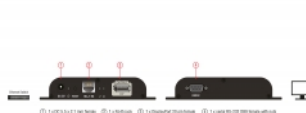

Predmet br. 65946

EAN: 4043619659463

Zemlja podrijetla: China

Pakiranje: White Box

Tehnički podaci

- Priključak:
 - 1 x RJ45 ženski
 - 1 x DisplayPort 20-polni ženski
 - 1 x serijska ženski RS-232 DB9 s maticama
 - 1 x DC 5,5 x 2,1 mm ženski
- Prijenos audio i video signala
- Prijenos serijskih signala
- Podržana rezolucija: 480i / 480p / 576i / 576p / 720p / 1080i / 1080p
- Podržava EDID i HDCP
- Podržava RTP Multicast
- Latencija: otpr. 400 ms
- Utrošak snage: maks 3,5 W
- čvrsto metalno kućište
- Opcija ugradnje na zid
- Mjere (DxŠxV): oko 138 x 94 x 25 mm

Podaci o električnom napajanju

- Napajanje iz zidne utičnice
- Ulaz: AC 100 ~ 240 V / 50 ~ 60 Hz / 0,3 A
- Izlaz: 5 V / 2 A
- Uzemljenje izvana i iznutra
- Mjere:
 - iznutra: \varnothing oko 2,1 mm
 - izvana: \varnothing oko 5,5 mm
 - duljina: oko 9 mm

Preduvjeti sustava

- Spojni kabeli
- Prebacivanje funkcijom VLAN ili IGMP Snooping

Sadržaj pakiranja

- DisplayPort prijamnik
- Napajanje
- Korisnički priručnik

Slike

General

Mounting type:	Postavljanje na zid
----------------	---------------------

Interface

priključak:	1 x RJ45 ženski
Priključak 1:	1 x DisplayPort ženski
Priključak 2:	1 x serijska ženski RS-232 DB9
priključak 3:	1 x priključak za istosmjerno napajanje

Technical characteristics

Maximum screen resolution:	1080p
----------------------------	-------