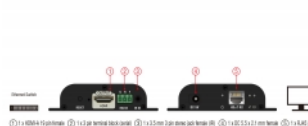

- Mjere (DxŠxV): oko 103 x 84 x 25 mm

Podaci o električnom napajanju

- Napajanje iz zidne utičnice
- Ulaz: AC 100 ~ 240 V / 50 ~ 60 Hz / 0,2 A
- Izlaz: 5 V / 1 A
- Uzemljenje izvana i iznutra
- Mjere:
  - iznutra: $\varnothing$ oko 2,1 mm
  - izvana: $\varnothing$ oko 5,5 mm
  - duljina: oko 9 mm

Preduvjeti sustava

- Spojni kabeli
- Prebacivanje funkcijom VLAN ili IGMP Snooping

Sadržaj pakiranja

- HDMI prijamnik
- Infracrveni prijemnik
- Napajanje
- Korisnički priručnik

Slike