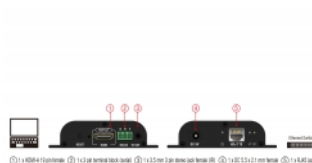

Predmet br. 65943

EAN: 4043619659432

Zemlja podrijetla: China

Pakiranje: White Box

Tehnički podaci

- Priključak:
 - 1 x RJ45 ženski
 - 1 x HDMI-A 19-polni ženski
 - 1 x 3-polni blok priključaka (serijski)
 - 1 x 3,5 mm ženski stereo priključak s 3 kontakta (IR)
 - 1 x DC 5,5 x 2,1 mm ženski
- Prijenos audio i video signala
- Prijenos infracrvenih signala 20 - 60 kHz
- Prijenos serijskih signala
- Podržana rezolucija: 480i / 480p / 576i / 576p / 720p / 1080i / 1080p
- Podržava EDID i HDCP
- Podržava RTP Multicast
- Podržava spajanje jedan na jedan ili jedan na mnoge
- Latencija: otpr. 400 ms
- Utrošak snage: maks 3,5 W
- čvrsto metalno kućište

- Opcija ugradnje na zid
- Mjere (DxŠxV): oko 103 x 84 x 25 mm

Podaci o električnom napajanju

- Napajanje iz zidne utičnice
- Ulaz: AC 100 ~ 240 V / 50 ~ 60 Hz / 0,2 A
- Izlaz: 5 V / 1 A
- Uzemljenje izvana i iznutra
- Mjere:
 - iznutra: \varnothing oko 2,1 mm
 - izvana: \varnothing oko 5,5 mm
 - duljina: oko 9 mm

Preuvjeti sustava

- Spojni kabeli
- Prebacivanje funkcijom VLAN ili IGMP Snooping

Sadržaj pakiranja

- HDMI predajnik
- Infracrveni predajnik
- Napajanje
- Korisnički priručnik

Slike

General

Mounting type:	Postavljanje na zid
----------------	---------------------

Interface

priključak:	1 x RJ45 ženski
Priključak 1:	1 x HDMI-A ženski
Priključak 2:	1 x 3-polni blok priključaka
priključak 3:	1 x priključak za istosmjerno napajanje
priključak 4:	1 x 3,5 mm ženski stereo priključak s 3 kontakta