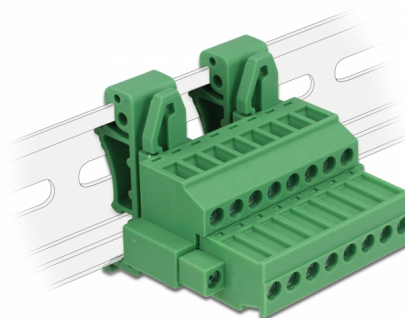

Delock Σετ κυτίου διανομής για διάδρομο DIN 8 pin με κλειδαριά με βίδα

Περιγραφή

Αυτό το σετ κυτίου διανομής της Delock είναι κατάλληλο για τη σύνδεση σε ένα διάδρομο DIN. Έτσι τα καλώδια δεδομένων και ρεύματος μπορούν να συνδεθούν μέσω του κυτίου διανομής.

Τοποθέτηση Ράβδου DIN

Αυτό το σετ κυτίου διανομής μπορεί να τοποθετηθεί σε ένα πλέγμα DIN με πλάτος 35 χιλ.

[Terminal Block Set for DIN rail \(Video\)](#)

Αρ. προϊόντος 65940

EAN: 4043619659401

Χώρα προέλευσης: China

Συσκευασία: Τσαντάκι με φερμουάρ

Προδιαγραφές

- Συνδετήρας:
Μπλοκ ακροδεκτών:
1 x Μπλοκ ακροδεκτών 8 ακίδων αρσενικο
1 x Μπλοκ ακροδεκτών 8 ακίδων
Σύνδεση κυτίου:
1 x Μπλοκ ακροδεκτών 8 ακίδων θηλυκή
1 x Μπλοκ ακροδεκτών 8 ακίδων
- Απόσταση βήματος: 5,08 mm
- Θερμοκρασία περιβάλλοντος: -40 °C ~ 105 °C
- Για χρήση με καλώδιο τροχιάς από 24 έως 12 AWG
- Διάδρομος στερέωσης DIN: 35 χιλ.
- Υλικό: πλαστικό
- Χρώμα: πράσινο
- Διαστάσεις (ΜxΠxΥ): περ. 42,50 x 34,90 x 51,80 mm

Περιεχόμενα συσκευασίας

- Μπλοκ ακροδεκτών
- Στερέωμα διαδρόμου DIN
- Σύνδεση κυτίου

Εικόνες

General

Suitable for conductor gauge:	24 - 12 AWG
Mounting type:	DIN rail 35 mm

Interface

Συνδετήρας 1:	1 x Μπλοκ ακροδεκτών 8 ακίδων αρσενικο
Συνδετήρας 2:	1 x Μπλοκ ακροδεκτών 8 ακίδων
σύνδεσμος 3:	1 x Μπλοκ ακροδεκτών 8 ακίδων θηλυκή
σύνδεσμος 4:	1 x Μπλοκ ακροδεκτών 8 ακίδων