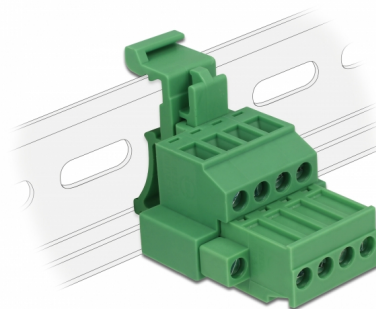

Delock Σετ κυτίου διανομής για διάδρομο DIN 4 pin με κλειδαριά με βίδα

Περιγραφή

Αυτό το σετ κυτίου διανομής της Delock είναι κατάλληλο για τη σύνδεση σε ένα διάδρομο DIN. Έτσι τα καλώδια δεδομένων και ρεύματος μπορούν να συνδεθούν μέσω του κυτίου διανομής.

Τοποθέτηση Ράβδου DIN

Αυτό το σετ κυτίου διανομής μπορεί να τοποθετηθεί σε ένα πλέγμα DIN με πλάτος 35 χιλ.

[Terminal Block Set for DIN rail \(Video\)](#)

Αρ. προϊόντος 65936

EAN: 4043619659364

Χώρα προέλευσης: China

Συσκευασία: Τσαντάκι με φερμουάρ

Προδιαγραφές

- Συνδετήρας:
Μπλοκ ακροδεκτών:
1 x Μπλοκ ακροδεκτών 4 ακίδων αρσενικο
1 x Μπλοκ ακροδεκτών 4 ακίδων
Σύνδεση κυτίου:
1 x Μπλοκ ακροδεκτών 4 ακίδων θηλυκή
1 x Μπλοκ ακροδεκτών 4 ακίδων
- Απόσταση βήματος: 5,08 mm
- Θερμοκρασία περιβάλλοντος: -40 °C ~ 105 °C
- Για χρήση με καλώδιο τροχιάς από 24 έως 12 AWG
- Διάδρομος στερέωσης DIN: 35 χιλ.
- Υλικό: πλαστικό
- Χρώμα: πράσινο
- Διαστάσεις (ΜxΠxΥ): περ. 42,50 x 34,90 x 31,40 mm

Περιεχόμενα συσκευασίας

- Μπλοκ ακροδεκτών
- Στερέωμα διαδρόμου DIN
- Σύνδεση κυτίου

Εικόνες

General

Suitable for conductor gauge:	24 - 12 AWG
Mounting type:	DIN rail 35 mm

Interface

Συνδετήρας 1:	1 x Μπλοκ ακροδεκτών 4 ακίδων αρσενικο
Συνδετήρας 2:	1 x Μπλοκ ακροδεκτών 4 ακίδων
σύνδεσμος 3:	1 x Μπλοκ ακροδεκτών 4 ακίδων θηλυκή
σύνδεσμος 4:	1 x Μπλοκ ακροδεκτών 4 ακίδων