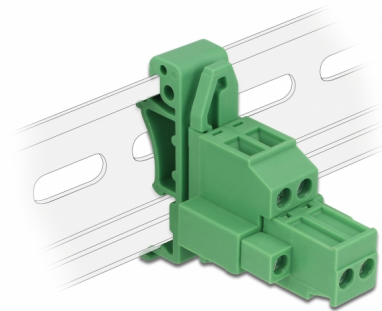

Delock Σετ κυτίου διανομής για διάδρομο DIN 2 pin με κλειδαριά με βίδα

Περιγραφή

Αυτό το σετ κυτίου διανομής της Delock είναι κατάλληλο για τη σύνδεση σε ένα διάδρομο DIN. Έτσι τα καλώδια δεδομένων και ρεύματος μπορούν να συνδεθούν μέσω του κυτίου διανομής.

Τοποθέτηση Ράβδου DIN

Αυτό το σετ κυτίου διανομής μπορεί να τοποθετηθεί σε ένα πλέγμα DIN με πλάτος 35 χιλ.

[Terminal Block Set for DIN rail \(Video\)](#)

Αρ. προϊόντος 65931

EAN: 4043619659319

Χώρα προέλευσης: China

Συσκευασία: Τσαντάκι με φερμουάρ

Προδιαγραφές

- Συνδετήρας:
Μπλοκ ακροδεκτών:
1 x Μπλοκ ακροδεκτών 2 ακίδων αρσενικο
1 x Μπλοκ ακροδεκτών 2 ακίδων
Σύνδεση κυτίου:
1 x Μπλοκ ακροδεκτών 2 ακίδων θηλυκή
1 x Μπλοκ ακροδεκτών 2 ακίδων
- Απόσταση βήματος: 5,08 mm
- Θερμοκρασία περιβάλλοντος: -40 °C ~ 105 °C
- Για χρήση με καλώδιο τροχιάς από 24 έως 12 AWG
- Διάδρομος στερέωσης DIN: 35 χιλ.
- Υλικό: πλαστικό
- Χρώμα: πράσινο
- Διαστάσεις (ΜxΠxΥ): περ. 42,50 x 34,90 x 21,40 mm

Περιεχόμενα συσκευασίας

- Μπλοκ ακροδεκτών
- Στερέωμα διαδρόμου DIN
- Σύνδεση κυτίου

Εικόνες

General

Suitable for conductor gauge:	24 - 12 AWG
Mounting type:	DIN rail 35 mm

Interface

Συνδετήρας 1:	1 x Μπλοκ ακροδεκτών 2 ακίδων αρσενικο
Συνδετήρας 2:	1 x Μπλοκ ακροδεκτών 2 ακίδων
σύνδεσμος 3:	1 x Μπλοκ ακροδεκτών 2 ακίδων θηλυκή
σύνδεσμος 4:	1 x Μπλοκ ακροδεκτών 2 ακίδων