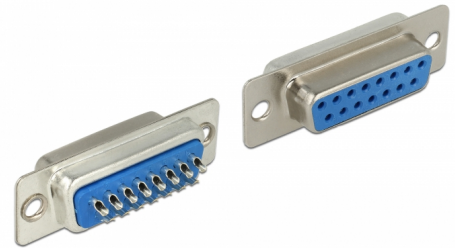

Delock Anslutning D-Sub 15 stift hona lödningsversion

Beskrivning

D-Sub-anslutning med 15 stift från Delock som kan ställas individuellt och användas som t.ex. seriellt, parallellt eller Gameport-gränssnitt.

Artikelnummer 65880

EAN: 4043619658800

Ursprungsland: China

Paket: Zippåse

Specifikationer

- Anslutning: 1 x D-Sub 15 stift hona (lödkopp)
- Gränssnitt för individuell stifttilldelning
- 2 förstansade hål för valbara skruvar
- Mått (LxBxH): ca. 17 x 39 x 12 mm

Systemkrav

- En ledig D-Sub-anslutning med 15 stift hane

Paketets innehåll

- Kontakt