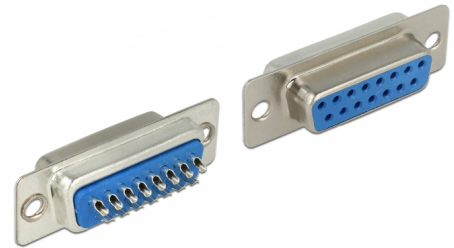

# Delock Spojnik D-Sub 15 zatični ženski lemljenje verzije

## Opis

Ovaj konektor D-15 s utičnicom od 15 kontakata može se postaviti pojedinačno i koristiti se npr. kao serijsko, paralelno ili Gameport sučelje.

## Tehnički podaci

- Priključak: 1 x D-Sub 15-zatični ženski (lemljeni terminal)
- Sučelje za individualni raspored kontakata
- 2 probušene rupe za dodatne vijke
- Mjere (DxŠxV): oko 17 x 39 x 12 mm

## Preduvjeti sustava

- Slobodan D-Sub 15-zatični muški spojnik