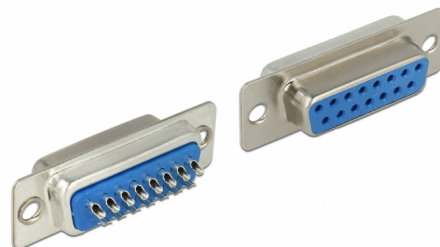

# Delock Connecteur D-Sub 15 broches femelle version à souder

## Description

Ce connecteur D-Sub à 15 broches de Delock peut être réglé individuellement et utilisé en série, en parallèle ou en interface Gameport.

### N° produit 65880

EAN: 4043619658800

Pays d'origine: China

Emballage: Sac polyvalent à fermeture éclair

## Détails techniques

- Connecteur : 1 x D-Sub femelle à 15 broches (bornes en coupelle)
- Interface pour l'assignement individuel à broche
- 2 trous pré-perçés pour les vis en option
- Dimensions (LxIxH) : env. 17 x 39 x 12 mm