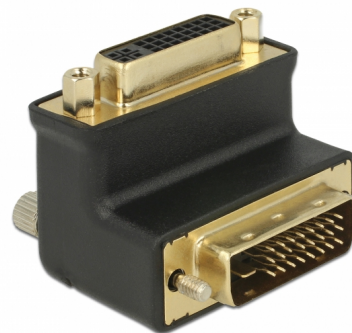

Delock Adapter DVI 24+1 dugó > DVI 24+5 90 fokban ívelt hüvely

Leírás

Ez a Delock adapter képes egy készülék, pl. egy síkképernyős monitor, DVI 24 + 5 vagy 24 + 1 csatlakozóját derékszöggel elfordítani. Ez megkönnyíti a DVI kábel csatlakoztatását olyan DVI porthoz, amely nehezen hozzáférhető.

Tételszám 65866

EAN: 4043619658664

Származási hely: China

Csomag: Zárható műanyag tasak

Műszaki adatok

- Csatlakozó:
 - 1 x DVI 24+1 dugó >
 - 1 x DVI 24+5 hüvely
- DVI-D (Dual Link), VGA nincs vezetékvezve
- DVI bemeneti csatlakozó csavarokkal és kimeneti csatlakozó csavarhelyekkel
- 90 fokban ívelt csatlakozóhüvely
- Aranyozott csatlakozó