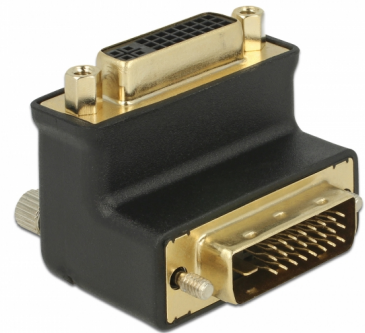

Delock Adapter DVI 24+1 hane > DVI 24+5 hona 90° vinklad

Beskrivning

Adaptorn från Delock kan vinkla DVI 24+5 eller 24+1 honaporten på en enhet t.ex. plattskärm, etc. 90°. Detta gör det enkelt att ansluta en DVI-kabel till en DVI-port som annars är svår att komma åt.

Artikelnummer 65866

EAN: 4043619658664

Ursprungsland: China

Paket: Zippåse

Specifikationer

- Anslutning:
 - 1 x DVI 24+1 hane >
 - 1 x DVI 24+5, hona
- DVI-D (Dual Link), VGA, ej kabelansluten
- DVI hankontakt med skruvar och honkontakt med muttrar
- Honport 90° vinklad
- Guldpläterade kontakter