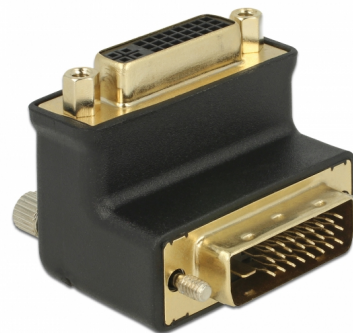

Delock Adaptor DVI 24+1 tată > DVI 24+5 mamă, unghi de 90°

Descriere scurta

Acest adaptor de la Delock poate înclina portul DVI 24+5 sau 24+1 al unui dispozitiv de ex. ecran plat etc. cu 90°. Acest lucru facilitează conectarea unui cablu DVI la un port DVI dificil de accesat.

Nr. 65866

EAN: 4043619658664

Țara de origine: China

Pachet: Pungă din plastic
cu închidere tip fermoar

Detalii tehnice

- Conectori:
 - 1 x DVI 24+1 tată >
 - 1 x DVI 24+5 mamă
- DVI-D (Dual Link), VGA necablat
- Conector DVI tată cu șuruburi și conector mamă cu piulițe
- Port mamă, unghi de 90°
- Conectori placat cu aur

Cerinte de sistem

- O interfață DVI liberă

Pachetul contine

- Adaptor DVI