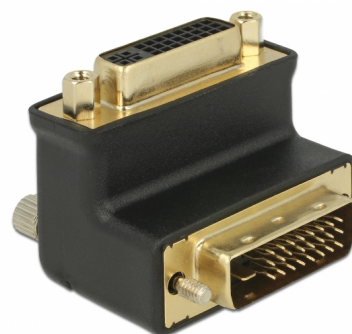

# Delock Adapter DVI 24+1 męski > DVI 24+5 żeński, kątowny 90°

## Opis

Adapter firmy Delock pozwala na zmianę kąta żeńskiego portu DVI 24+5 lub 24+1 urządzenia, np. ekranu o 90°. Ułatwia to podłączenie kabla DVI do trudnodostępnego gniazda DVI.

### Numer artykułu 65866

EAN: 4043619658664

Kraj pochodzenia: China

Opakowanie: Torba na zamek błyskawiczny

## Szczegóły techniczne

- Złącze:
  - 1 x DVI 24+1 męski >
  - 1 x DVI 24+5 żeńskie
- DVI-D (Dual Link), VGA bez okablowania
- Złącze męskie DVI ze śrubami i złącze żeńskie z nakrętkami
- Port żeński, kątowny 90°
- Połączane złącze