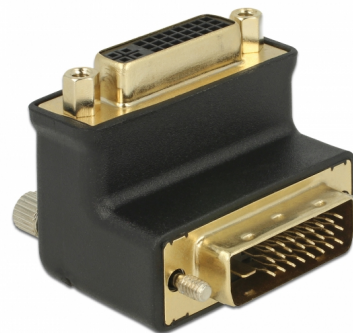

# Delock Adapter DVI 24+1 muški > DVI 24+5 Ženski priključak kutni 90°

## Opis

Ovaj adapter tvrtke Delock može zakriviti DVI 24+5 ili 24+1 ženski ulaz uređaja, npr. Ravnih zaslona, za 90°. To olakšava spajanje DVI kabela na DVI ulaz kojem se teško pristupa.

## Tehnički podaci

- Priključak:
  - 1 x DVI 24+1 muški >
  - 1 x DVI 24+5 ženski
- DVI-D (Dual Link), VGA nije spojen
- DVI muški spojnik s vijcima i ženskim spojnikom s maticama
- Ženski priključak kutni 90°
- Pozlaćeni priključak