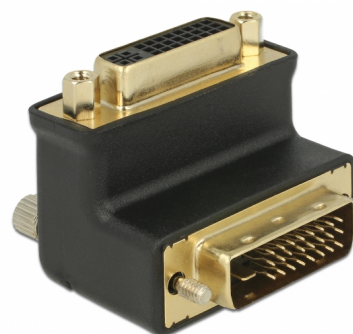

Delock Adaptateur DVI 24+1 mâle > DVI 24+5 femelle coudé à 90°

Description

Cet adaptateur de Delock peut anguler le DVI 24+5 ou un port femelle 24+1 d'un appareil, comme par exemple un écran plat, de 90°. Il est ainsi facile de connecter un câble DVI à un port DVI difficile d'accès.

N° produit 65866

EAN: 4043619658664

Pays d'origine: China

Emballage: Sac
polyvalent à fermeture
éclair

Détails techniques

- Connecteurs :
 - 1 x DVI 24+1 mâle >
 - 1 x DVI 24+5 femelle
- DVI-D (Dual Link), VGA sans câble
- Le connecteur mâle DVI avec des vis et le connecteur femelle avec des écrous.
- Port femelle coudé à 90°
- Connecteur plaqué or