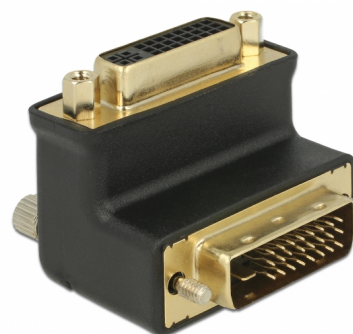

Delock Adaptador DVI 24+1 macho > DVI 24+5 hembra con un ángulo de 90°

Descripción

Este adaptador de Delock puede ajustar el ángulo del puerto hembra DVI 24+5 o 24+1, por ejemplo, pantalla plana, etc., de 90°. Esto facilita la conexión de un cable DVI a un puerto DVI de difícil acceso.

Número de elemento 65866

EAN: 4043619658664

Pais de origen: China

Paquete: Bolsa de plástico con cremallera

Detalles técnicos

- Conectores:
 - 1 x DVI 24+1 macho >
 - 1 x DVI-I hembra 24+5
- DVI-D (Dual Link), VGA sin cables
- Conector macho DVI con tornillos y conector hembra con tuercas
- Puerto hembra con un ángulo de 90°
- Conectores con contactos dorados