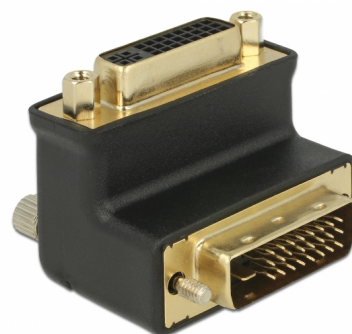

Delock Adaptér DVI 24+1 samec > DVI 24+5 samice 90° pravoúhlý

Popis

Tento adaptér od Delocku může port zařízení, DVI 24+5 nebo 24+1 samici např. u ploché obrazovky, vytvořit pravoúhlý 90°. Díky tomu je snadné připojit DVI kabel k DVI portu, který je obtížně přístupný.

Číslo produktu 65866

EAN: 4043619658664

Země původu: China

Balení: Plastová taška se zipem

Technické detaily

- Konektor:
 - 1 x DVI 24+1 samec >
 - 1 x DVI 24+5 samice
- DVI-D (Dual Link), VGA není zapojeno
- DVI samec konektor se šrouby a samice konektoru s maticemi
- Port samice 90° pravoúhlý
- Pozlacené konektory

Systémové požadavky

- Volní rozhraní DVI

Obsah balení

- DVI adaptér