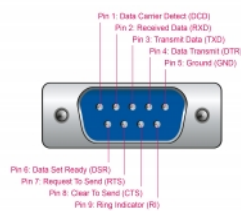

Delock Αντάπτορας USB 2.0 Τύπου-A αρσενικό > 1 x Σειριακό RS-232 DB9 με διευρυμένο θερμικό εύρος θερμοκρασίας

Περιγραφή

Αυτός ο αντάπτορας USB Τύπου-A σε σειριακό της Delock παρέχει μια θύρα RS-232 για μέτρα, συστήματα POS, εκτυπωτές, μόντεμ, συσκευές IoT, κτλ. και εκπληρώνει τις απαιτήσεις σε ένα διευρυμένο θερμικό εύρος θερμοκρασίας από -40 °C έως και 85 °C.

Αρ. προϊόντος 65840

EAN: 4043619658404

Χώρα προέλευσης: China

Συσκευασία: Retail Box

Προδιαγραφές

- Συνδετήρας:
 - 1 x USB 2.0 Τύπου-A αρσενικό >
 - 1 x αρσενικό σειριακό RS-232 DB9 με βίδες
- Chipset: FTDI FT232
- Τύπος βίδας: #4-40 UNC
- Συμβατό με USB 2.0, και USB 1.1 με πλήρη ταχύτητα 12 Mbps
- Ρυθμός μεταφοράς δεδομένων της τάξης των 460,8 Kb/s
- Σήματα: TxD, RxD, RTS, CTS, DTR, DSR, DCD, RI, GND
- Ισοτιμία: ομοιόμορφη, παράξενη, καμία, σημείου, κενού
- Stopbits: 1, 2
- Databits: 7, 8
- Έλεγχος ροής: καμία, Χon/Χoff, RTS/CTS
- FIFO: 128 Byte - RX
- FIFO: 256 Byte - TX
- Τρέχουσα κατανάλωση: περίπου 20 mA
- Διευρυμένο θερμικό εύρος θερμοκρασίας: -40 °C ~ 85 °C
- Μήκος καλωδίου περιλ. ο σύνδεσμος: περ. 1,5 m

Απαιτήσεις συστήματος

- Windows 7/7-64/8.1/8.1-64/10/10-64/11, Linux ex Kernel 2.4, Mac ex OS 10.9
- Η/Υ ή Φορητός υπολογιστής με ελεύθερη Θύρα USB τύπου-A

Περιεχόμενα συσκευασίας

- Προσαρμογέας USB 2.0 σε 1 x σειριακό
- CD με πρόγραμμα οδήγησης
- Εγχειρίδιο χρήστη

Εικόνες

General

Λειτουργία :	Plug & Play
Προδιαγραφές:	USB 1.1 USB 2.0
Supported operating system:	Linux Kernel 2.4 ή νεότερο Mac OS 10.9 ή νεότερο Windows 10 32-bit Windows 10 64-bit Windows 7 32-Bit Windows 7 64-Bit Windows 8.1 32-Bit Windows 8.1 64-Bit Windows 11