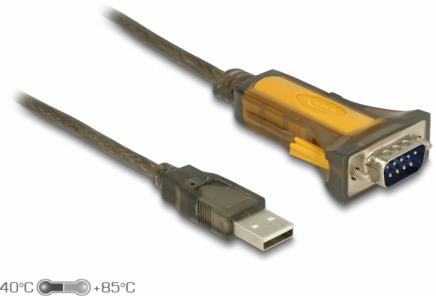

Delock Αντάπτορας USB 2.0 Τύπου-A αρσενικό > 1 x Σειριακό RS-232 DB9 με διευρυμένο θερμικό εύρος θερμοκρασίας

Περιγραφή

Αυτός ο αντάπτορας USB Τύπου-A σε σειριακό της Delock παρέχει μια θύρα RS-232 για μέτρα, συστήματα POS, εκτυπωτές, μόντεμ, συσκευές IoT, κτλ. και εκπληρώνει τις απαιτήσεις σε ένα διευρυμένο θερμικό εύρος θερμοκρασίας από -40 °C έως και 85 °C.

Αρ. προϊόντος 65840

EAN: 4043619658404

Χώρα προέλευσης: China

Συσκευασία: Retail Box

Προδιαγραφές

- Συνδετήρας:
 - 1 x USB 2.0 Τύπου-A αρσενικό >
 - 1 x αρσενικό σειριακό RS-232 DB9 με βίδες
- Chipset: FTDI FT232
- Τύπος βίδας: #4-40 UNC
- Συμβατό με USB 2.0, και USB 1.1 με πλήρη ταχύτητα 12 Mbps
- Ρυθμός μεταφοράς δεδομένων της τάξης των 460,8 Kb/s
- Σήματα: TxD, RxD, RTS, CTS, DTR, DSR, DCD, RI, GND
- Ισοτιμία: ομοιόμορφη, παράξενη, καμία, σημείου, κενού
- Stopbits: 1, 2
- Databits: 7, 8
- Έλεγχος ροής: καμία, Χon/Χoff, RTS/CTS
- FIFO: 128 Byte - RX
- FIFO: 256 Byte - TX
- Τρέχουσα κατανάλωση: περίπου 20 mA
- Διευρυμένο θερμικό εύρος θερμοκρασίας: -40 °C ~ 85 °C
- Μήκος καλωδίου περιλ. ο σύνδεσμος: περ. 1,5 m

Interface

Συνδετήρας 1:	1 x USB 2.0 Τύπου-A αρσενικό
Συνδετήρας 2:	1 x αρσενικό σειριακό RS-232 DB9

Technical characteristics

Chipset:	FTDI 232R
Ρυθμός μεταφοράς δεδομένων:	up to 460,8 Kbps
FIFO:	128 byte 256 Byte
Θερμοκρασία λειτουργίας:	-40 °C ~ 85 °C
Data transmission:	asynchronous Bi-directional
Current consumption:	20 mA

Physical characteristics

Cable length incl. connector:	1,5 m
Χρώμα:	κίτρινο / ασημί