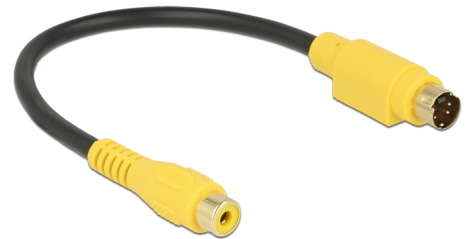

Delock Kabel S-Video mini DIN 4 stifts hane > Cinch hona 20 cm

Beskrivning

Denna ljudkabel från Delock möjliggör anslutning mellan en enhet med RCA-port och en enhet med S-Videoport, med hjälp av en RCA-kabel (tillval).

ca. 20 cm

Artikelnummer 65835

EAN: 4043619658350

Ursprungsland: China

Paket: Poly bag

Specifikationer

- Anslutning:
 - 1 x S-Video mini DIN 4-stifts hankontakt >
 - 1 x RCA hona
- Sladdstorlek: 25 AWG
- Guldpläterade kontakter
- Längd utan kontakter: ca 20 cm
- Färg: gul / svart

Systemkrav

- Ett S-Video-uttag gratis
- RCA-kabel

Paketets innehåll

- Kablar för ljudanslutning

Interface

Kontakt 1:	1 x S-Video 4-stifts hankontakt
Kontakt 2:	1 x RCA hona

Physical characteristics

Kabellängd:	20 cm (utan kontakt)
Stift slutförda:	guldpläterade
Conductor gauge:	25 AWG
Färg:	gul / svart