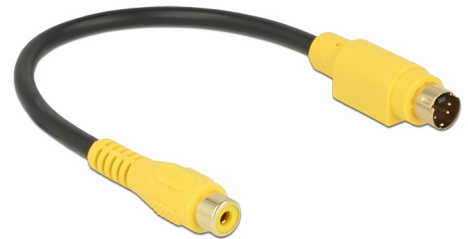

Delock Cavo S-Video mini DIN a 4 pin maschio > Cinch femmina da 20 cm

Descrizione

Questo cavo audio Delock consente il collegamento tra un dispositivo con porta RCA e uno con porta S-Video, con l'ausilio di un cavo RCA opzionale.

ca. 20 cm

Articolo n. 65835

EAN: 4043619658350

Paese di origine: China

Pacchetto: Poly bag

Dettagli tecnici

- connettori:
 - 1 x S-Video mini DIN a 4 pin maschio >
 - 1 x RCA femmina
- Sezione dei cavi: 25 AWG
- Connettori dorato
- Lunghezza senza connettori: ca. 20 cm
- Colore: giallo / nero

Requisiti di sistema

- Un'interfaccia S-Video femmina
- Cavo RCA

Contenuto della confezione

- Cavo di collegamento audio

Interface

| | |
|---------------|---------------------------|
| Connettore 1: | 1 x S-Video 4 pin maschio |
| Connettore 2: | 1 x RCA femmina |

Physical characteristics

| | |
|------------------|---------------------------|
| Cable length: | 20 cm (without connector) |
| Pin finishing: | dorato |
| Conductor gauge: | 25 AWG |
| Colour: | giallo / nero |