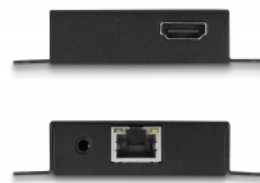

Ieșire:

1 x RJ45 mamă

1 x HDMI-A mamă

1 x 3,5 mm mufă stereo mamă cu 3 pini (IR)

• Conectori Receptor:

Intrare:

1 x RJ45 mamă

1 x 3,5 mm mufă stereo mamă cu 3 pini (IR)

Cerinte de sistem

- Cablu HDMI
- Un cablu de rețea Cat.5e sau Cat.6

Pachetul contine

- Transmițător HDMI
- Receptor HDMI
- Transmițător cu infraroșu
- Receptor infraroșu
- Sursă de alimentare
- Manual de utilizare

Imagini

Transmitter

Receiver

General

Mounting type:	Montare pe perete
----------------	-------------------

Interface

Conector 1:	1 x HDMI-A mamă
Conector 2:	1 x RJ45 mamă
connector 3:	1 x mufă c.c.
connector 4:	1 x 3,5 mm mufă stereo mamă cu 3 pini