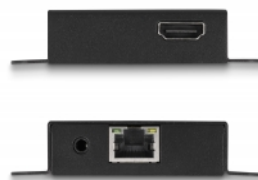

Příslušenství

Receiver