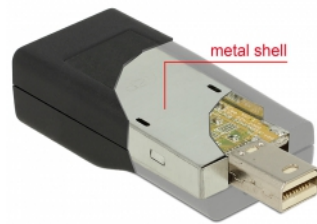

Delock Adapter mini DisplayPort 1.2 muški > HDMI ženski 4K pasivni crno

Opis

Ovaj adapter proizvodnje Delock omogućuje povezivanje npr. HDMI monitora preko sučelja mini DisplayPort. Adapter podržava razlučivost do Ultra HD (4K) i unatrag je kompatibilan s Full-HD 1080p.

Predmet br. 65686

EAN: 4043619656868

Zemlja podrijetla: China

Pakiranje: Retail Box

Tehnički podaci

- Priključak: mini DisplayPort 20-polni muški > HDMI A 19-polni ženski
- Skup čipova: NXP PTN3381D
- DisplayPort 1.2 i High Speed HDMI specifikacija
- Pasivni pretvarač (level shifter) prikladan samo za grafičke kartice s DP++ izlazom
- Razlučivost 3840 x 2160 @ 30 Hz (ovisno o monitoru i vašem sustavu)
- Podržava 3D zaslone (1080p @ 120 Hz)
- Mjere zajedno s konektorom (DxŠxV): oko 57 x 22 x 14 mm
- Plastično kućište s unutarnjom metalnom oplatom
- Boja: crno
- Neovisan o operativnom sustavu, nije potrebna instalacija upravljačkog programa

Preduvjeti sustava

- Slobodni ženski ulaz za mini DisplayPort DP++

Sadržaj pakiranja

- Adapter mini DisplayPort na HDMI

Slike

General

Tehnički podaci:	DisplayPort 1.2 High Speed HDMI
------------------	------------------------------------

Interface

Priključak 1:	1 x mini DisplayPort muški
Priključak 2:	1 x HDMI-A ženski

Technical characteristics

Skup čipova:	NXP PTN3381D
Converter type:	passive (level shifter)
Maximum screen resolution:	3840 x 2160 @ 30 Hz