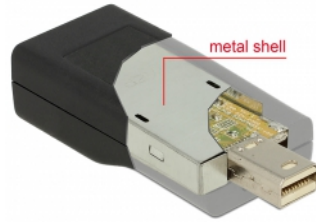

Delock Προσαρμογέας αρσενικού mini DisplayPort 1.2 > θηλυκό HDMI 4K Παθητικός μαύρο

Περιγραφή

Αυτός ο αντάπτορας από την Delock επιτρέπει τη σύνδεση π.χ. μιας οθόνης HDMI μέσω μιας ελεύθερης διεπαφής mini DisplayPort. Ο αντάπτορας υποστηρίζει ανάλυση έως Ultra HD (4K) και είναι συμβατός με προηγούμενες εκδόσεις Full-HD 1080p.

Αρ. προϊόντος 65686

EAN: 4043619656868

Χώρα προέλευσης: China

Συσκευασία: Retail Box

Προδιαγραφές

- Συνδετήρας: mini DisplayPort 20 ακίδων, θηλυκή > θηλυκό HDMI A 19 ακίδων
- Chipset: NXP PTN3381D
- Προδιαγραφή DisplayPort 1.2 και High Speed HDMI
- Παθητικός αντάπτορας (level shifter) κατάλληλος μόνο για κάρτες γραφικών με έξοδο DP++
- Ανάλυση έως και 3840 x 2160 @ 30 Hz (ανάλογα με την οθόνη και το σύστημα που διαθέτετε)
- Υποστηρίζει οθόνες 3D (1080p @ 120 Hz)
- Διαστάσεις συμπεριλαμβανομένου του συνδέσμου (ΜxΠxΥ): περίπου 57 x 22 x 14 mm
- Πλαστικό περίβλημα με εσωτερικό μεταλλικό κέλυφος
- Χρώμα: μαύρο
- Ανεξαρτήτως λειτουργικού συστήματος, δεν χρειάζεται εγκατάσταση μονάδας

Απαιτήσεις συστήματος

- Μία ελεύθερη θηλυκή mini DisplayPort DP++

Περιεχόμενα συσκευασίας

- Προσαρμογέας mini DisplayPort σε HDMI

Εικόνες

General

Προδιαγραφές:	DisplayPort 1.2 High Speed HDMI
---------------	------------------------------------

Interface

Συνδετήρας 1:	1 x mini DisplayPort αρσενικό
Συνδετήρας 2:	1 x HDMI-A θηλυκό

Technical characteristics

Chipset:	NXP PTN3381D
Converter type:	passive (level shifter)
Maximum screen resolution:	3840 x 2160 @ 30 Hz