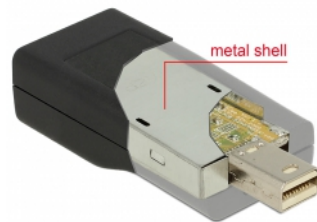

Delock Adaptér mini DisplayPort 1.2 samec > HDMI samice 4K pasivní černý

Popis

Tento adaptér od Delocku umožňuje připojení např. monitoru s HDMI skrze volné rozhraní mini DisplayPort. Adaptér podporuje rozlišení až do Ultra HD (4K) a je zpětně kompatibilní s Full-HD 1080p.

Číslo produktu 65686

EAN: 4043619656868

Země původu: China

Balení: Kartonová krabice

Technické detaily

- Konektor: mini DisplayPort 20 pinový samec > HDMI A 19 pinový samice
- Chipset: NXP PTN3381D
- DisplayPort 1.2 specifikace a High Speed HDMI
- Pasivní konvertor (level shifter), vhodný pouze pro grafické karty s výstupem DP++
- Rozlišení až 3840 x 2160 @ 30 Hz (v závislosti na monitoru a použitém systému)
- Podporuje 3D zobrazení (1080p @ 120 Hz)
- Rozměry včetně konektorů (DxŠxV): cca. 57 x 22 x 14 mm
- Plastové pouzdro s vnitřním kovovým pláštěm
- Barva: černá
- Nezávislé na operačním systému, nevyžaduje instalaci žádných ovladačů

Systémové požadavky

- Volný mini DisplayPort DP++ port samice

Obsah balení

- Adaptér mini DisplayPort > HDMI

Příslušenství

General

Specifikace:	DisplayPort 1.2 High Speed HDMI
--------------	------------------------------------

Interface

Konektor 1:	1 x mini DisplayPort samec
Konektor 2:	1 x HDMI-A samice

Technical characteristics

Chipsetem:	NXP PTN3381D
Converter type:	passive (level shifter)
Maximum screen resolution:	3840 x 2160 @ 30 Hz