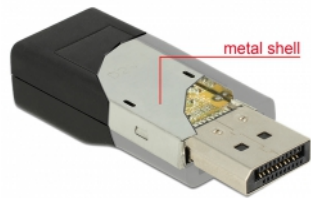

- Adapter DisplayPort till HDMI

Bilder