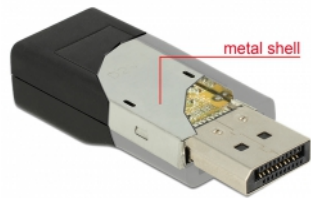

Delock Adapter DisplayPort 1.2 muški > HDMI ženski 4K pasivni crno

Opis

Ovaj adapter proizvodnje Delock omogućuje povezivanje npr. HDMI monitora preko sučelja DisplayPort. Adapter podržava razlučivost do Ultra HD (4K) i unatrag je kompatibilan s Full-HD 1080p.

Predmet br. 65685

EAN: 4043619656851

Zemlja podrijetla: China

Pakiranje: Retail Box

Tehnički podaci

- Priključak: DisplayPort 20-polni muški > HDMI A 19-polni ženski
- Skup čipova: NXP PTN3381D
- DisplayPort 1.2 i High Speed HDMI specifikacija
- Pasivni pretvarač (level shifter) prikladan samo za grafičke kartice s DP++ izlazom
- Razlučivost 3840 x 2160 @ 30 Hz (ovisno o monitoru i vašem sustavu)
- Podržava 3D zaslone (1080p @ 120 Hz)
- Mjere zajedno s konektorom (DxŠxV): oko 57 x 22 x 14 mm
- Plastično kućište s unutarnjom metalnom oplatom
- Boja: crno
- Neovisan o operativnom sustavu, nije potrebna instalacija upravljačkog programa

Preduvjeti sustava

- Slobodni ženski ulaz za DisplayPort DP++

Sadržaj pakiranja

- Adapter DisplayPort na HDMI

Slike

General

Tehnički podaci:	DisplayPort 1.2 High Speed HDMI
------------------	------------------------------------

Interface

Priključak 1:	1 x DisplayPort muški
Priključak 2:	1 x HDMI-A ženski

Technical characteristics

Skup čipova:	NXP PTN3381D
Converter type:	passive (level shifter)
Maximum screen resolution:	3840 x 2160 @ 30 Hz