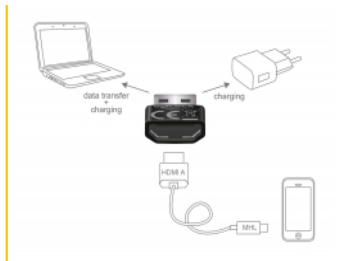

Delock Adapter HDMI-A żeński > USB Typ-A męski czarny

Opis

Adapter firmy Delock może być użyty do konwersji pasywnego kabla MHL do kabla USB. Istniejący kabel MHL może być wtedy użyty jako kabel ładowania i danych USB. Potrzebny jest zatem tylko jeden kabel.

Uwaga

Not suitable for the connection of a standard HDMI cable.

Numer artykułu 65680

EAN: 4043619656806

Kraj pochodzenia: China

Opakowanie: Retail Box

Szczegóły techniczne

- Złącze:
 - 1 x 19-pinowe żeńskie złącze High Speed HDMI-A >
 - 1 x USB 2.0 Typ-A męski
- Obsługa wszystkich wersji MHL
- Tylko dla pasywnych kabli MHL, bez dodatkowego zasilania
- Kolor: czarny
- Wymiary (DxSxW): ok. 23,4 x 16,6 x 6,8 mm
- Kompatybilny z każdym systemem operacyjnym, do instalacji nie wymaga się żadnych sterowników

Wymagania systemowe

- Pasywny kabel MHL z męską końcówką HDMI-A

Zawartość opakowania

- Adapter HDMI > USB

Zdjęcia

General

Supported operating system:	Kompatybilny z każdym systemem operacyjnym, do instalacji nie wymaga się żadnych sterowników
-----------------------------	--

Interface

Złącze 1:	1 x USB 2.0 Typ-A męski
Złącze 2:	1 x HDMI-A żeński

Physical characteristics

Długość:	23,4 mm
Width:	16,6 mm
Height:	6,8 mm
Kolor:	czarny