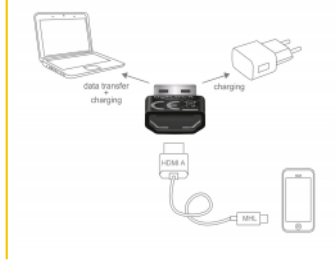

Delock Adaptador HDMI-A hembra > USB Tipo-A macho negro

Descripción

Este adaptador de Delock se puede usar para convertir un cable pasivo MHL en un cable USB. Por lo tanto, el cable MHL existente podría usarse como datos USB y cable de carga. Por lo tanto, solo necesita un cable.

Nota

Not suitable for the connection of a standard HDMI cable.

Número de elemento 65680

EAN: 4043619656806

Pais de origen: China

Paquete: Retail Box

Detalles técnicos

- Conectores:
 - 1 x High Speed HDMI-A hembra de 19 pines >
 - 1 x USB 2.0 Tipo-A macho
- Admite todas las versiones de MHL
- Solo para cables pasivos MHL sin fuente de alimentación adicional
- Color: negro
- Dimensiones (LAXANxAL): aprox. 23,4 x 16,6 x 6,8 mm
- SO independiente, no es necesaria la instalación de controladores

Requisitos del sistema

- Cable pasivo MHL con HDMI-A macho

Contenido del paquete

- Adaptador HDMI a USB

Image

General

Supported operating system:	SO independiente, no es necesaria la instalación de controladores
-----------------------------	---

Interface

Conector 1:	1 x USB 2.0 Tipo-A macho
Conector 2 :	1 x HDMI-A hembra

Physical characteristics

Longitud:	23,4 mm
Width:	16,6 mm
Height:	6,8 mm
Color:	negro