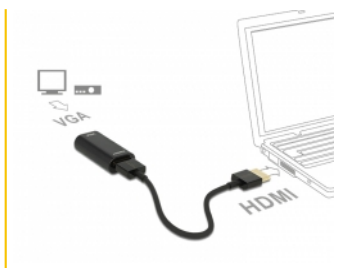

Delock Adapter HDMI-A-csatlakozódugóval > VGA-csatlakozóhüvellyel, fém burkolat, 15 cm-es kábel

Leírás

Ezzel a Delock adapterrel többek között VGA-monitort csatlakoztathat a rendszer egy szabad HDMI-csatolójához.

Tételszám 65667

EAN: 4043619656677

Származási hely: China

Csomag: Retail Box

Műszaki adatok

- Csatlakozó:
Adapter:
High Speed HDMI-A 19 érintkezős hüvely >
VGA 15 érintkezős hüvely
Kábel:
High Speed HDMI-A 19 érintkezős dugó >
High Speed HDMI-A 19 érintkezős dugó
- Lapkakészlet: CH7101
- VGA-csatlakozó csavaranyák nélkül
- Maximálisan 1920 x 1200 @ 60 Hz felbontás támogatása (a rendszertől és csatlakoztatott hardvertől függően)
- Egy VGA-monitorhoz egyetlen csatlakozás támogatása
- Fémburkolat
- Operációs rendszertől független, illesztőprogram telepítése nem szükséges

Rendszerkövetelmények

- Egy szabad HDMI-A-csatlakozóhévely
- Monitor egy szabad VGA-csatlakozóval

A csomag tartalma

- HDMI-VGA-adapter
- HDMI-kábel, hosszúság kb. 15 cm

Képek

General

Supported operating system:	Operációs rendszertől független, illesztőprogram telepítése nem szükséges
-----------------------------	---

Interface

Kimenet:	1 x VGA 15 érintkezős hüvely
----------	------------------------------

Bemenet:	1 x HDMI-A dugó
----------	-----------------

Technical characteristics

Lapkakészlet:	CH7101
---------------	--------