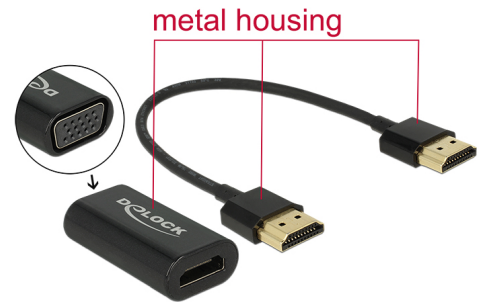

Delock Adapter HDMI-A-csatlakozódugóval > VGA-csatlakozóhüvellyel, fém burkolat, 15 cm-es kábel

Leírás

Ezzel a Delock adapterrel többek között VGA-monitort csatlakoztathat a rendszer egy szabad HDMI-csatolójához.

Tételszám 65667

EAN: 4043619656677

Származási hely: China

Csomag: Retail Box

Műszaki adatok

- Csatlakozó:
Adapter:
High Speed HDMI-A 19 érintkezős hüvely >
VGA 15 érintkezős hüvely
Kábel:
High Speed HDMI-A 19 érintkezős dugó >
High Speed HDMI-A 19 érintkezős dugó
- Lapkakészlet: CH7101
- VGA-csatlakozó csavaranyák nélkül
- Maximálisan 1920 x 1200 @ 60 Hz felbontás támogatása (a rendszertől és csatlakoztatott hardvertől függően)
- Egy VGA-monitorhoz egyetlen csatlakozás támogatása
- Fémburkolat
- Operációs rendszertől független, illesztőprogram telepítése nem szükséges

Interface

Kimenet:	1 x VGA 15 érintkezős hüvely
----------	------------------------------

Bemenet:	1 x HDMI-A dugó
----------	-----------------

Technical characteristics

Lapkakészlet:	CH7101
---------------	--------

Maximum screen resolution:	1920 x 1200 @ 60 Hz
----------------------------	---------------------

Physical characteristics

Burkolat anyaga:	fém
------------------	-----

Cable length incl. connector:	15 cm
-------------------------------	-------