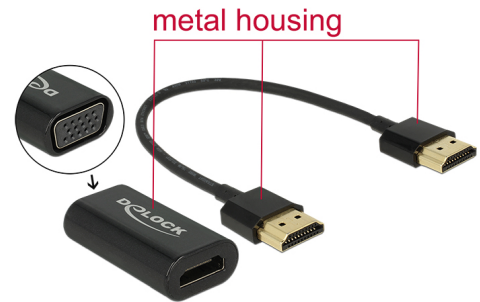

Delock Adaptér HDMI-A samec > VGA samice kovové pouzdro s 15 cm kabelem

Popis

Tento adaptér od Delocku může být použit pro připojení např. VGA monitoru k volnému rozhraní HDMI vašeho systému.

Číslo produktu 65667

EAN: 4043619656677

Země původu: China

Balení: Kartonová krabice

Technické detaily

- Konektor:
Adaptér:
High Speed HDMI-A 19 pin samice >
VGA 15 pin samice
Kabel:
High Speed HDMI-A 19 pin samec >
High Speed HDMI-A 19 pin samec
- Chipset: CH7101
- VGA konektor bez šroubových matic
- Podporuje rozlišení až 1920 x 1200 @ 60 Hz (v závislosti na systému a připojeném hardware)
- Podporuje pouze jedno připojení VGA monitoru
- Kovová skříňka
- Nezávislé na operačním systému, nevyžaduje instalaci žádných ovladačů

Systemové požadavky

- Volný HDMI-A port (samice)
- Monitor s volným VGA rozhraním (samec)

Obsah balení

- Adaptér HDMI > VGA
- HDMI kabel, délka cca. 15 cm

Příslušenství

General

| | |
|-----------------------------|-----------------------------------------------------------------------|
| Supported operating system: | Nezávislé na operačním systému, nevyžaduje instalaci žádných ovladačů |
|-----------------------------|-----------------------------------------------------------------------|

Interface

| | |
|---------|-----------------------|
| Výstup: | 1 x VGA 15 pin samice |
| Vstup: | 1 x HDMI-A samec |

Technical characteristics

| | |
|----------------------------|---------------------|
| Chipsetem: | CH7101 |
| Maximum screen resolution: | 1920 x 1200 @ 60 Hz |